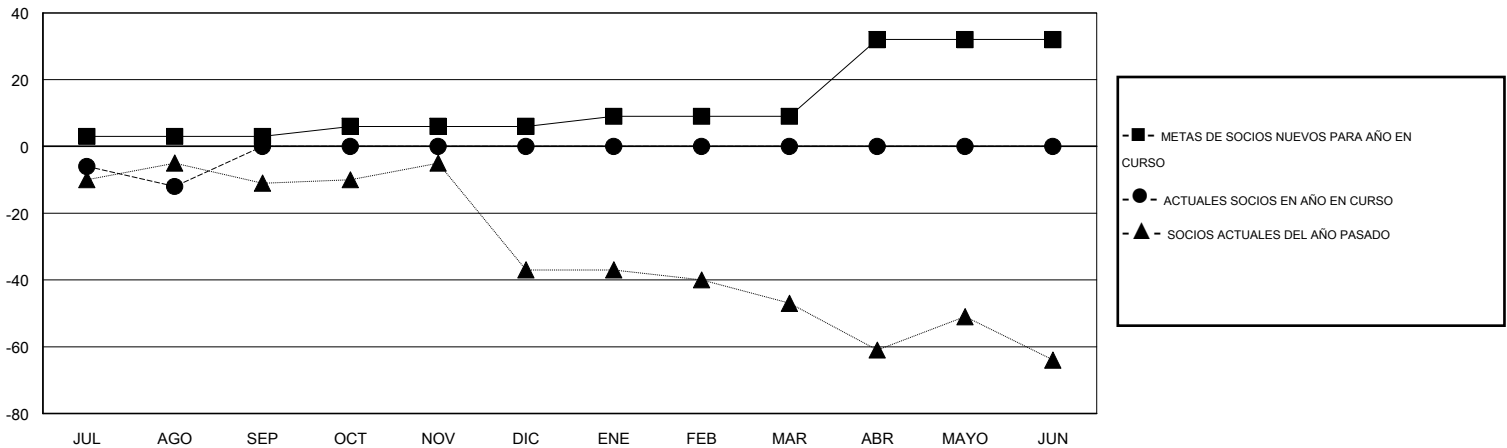

MONTHLY MEMBERSHIP PROGRESS REPORT

District T 3

Results as of: 8/31/2015

GMT: Pedro Marrello

UBICACIÓN CHILE

GMT DE AE 3

Clubes					socios				
RESULTADOS DE 2015-2016					RESULTADOS DE 2015-2016				
TRIMESTRE	META DE CLUBES NUEVOS	NUEVOS CLUBES	CLUBES DADOS DE BAJA	GANANCIA/PÉRDIDA NETA	TRIMESTRE	META DE SOCIOS NUEVOS	SOCIOS FUNDADORES Y SOCIOS AÑADIDOS	SOCIOS DADOS DE BAJA	GANANCIA/PÉRDIDA NETA
JUL/AGO/SEP	0	0	0	0	JUL/AGO/SEP	3	3	15	-12
OCT/NOV/DIC	0	0	0	0	OCT/NOV/DIC	3	0	0	0
ENE/FEB/MAR	0	0	0	0	ENE/FEB/MAR	3	0	0	0
ABR/MAYO/JUN	1	0	0	0	ABR/MAYO/JUN	23	0	0	0

METAS Y CIFRA ACUMULATIVA DE CLUBES NUEVOS

METAS Y CIFRA ACUMULATIVA DE SOCIOS

CLUBES DADOS DE BAJA: 0	2 CLUBS OF 41 AÑADIERON 1 O MÁS SOCIOS NUEVOS	DISTRIBUCIÓN POR SEXO
		MASCULINO 469 (75.65%)
		FEMENINO 151 (24.35%)
SOCIOS DADOS DE BAJA	CLIC AQUÍ PARA DATOS DE SALUD DE CLUB	SOCIOS EN UNIDAD FAMILIAR 149
FALLECIDOS 5		CABEZA DE FAMILIA 72
CLUB CANCELADO 0		NO ES CABEZA DE FAMILIA 77
OTRO 10		
TOTAL 15		